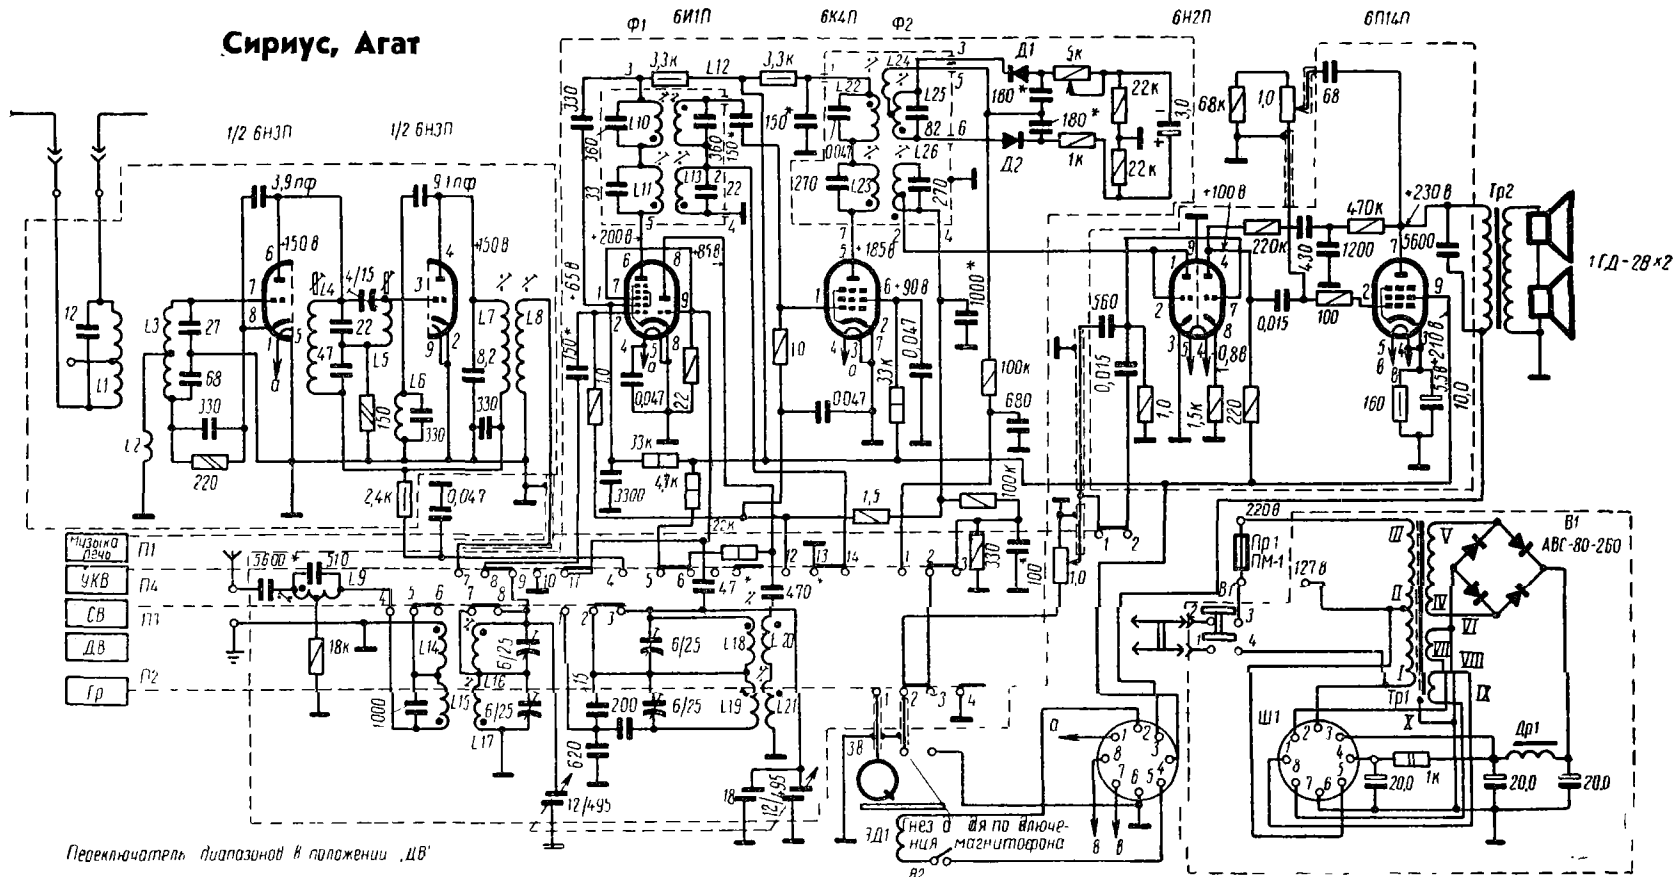

Сириус, Агат

Переключатель диапазонов в положении 'ДВ'

$f_{гр}$ 465 кГц и 8,4 МГц